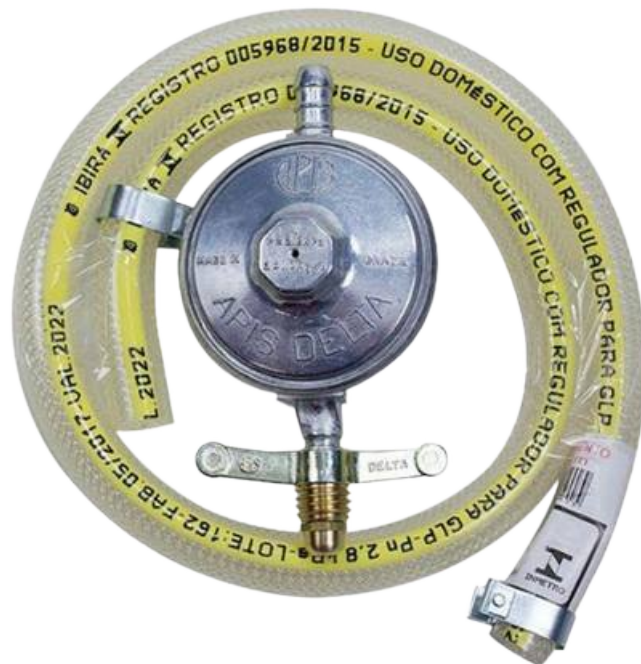

COD. 66
REGULADOR P/GÁS C/MANG
1,20MT 3255-04