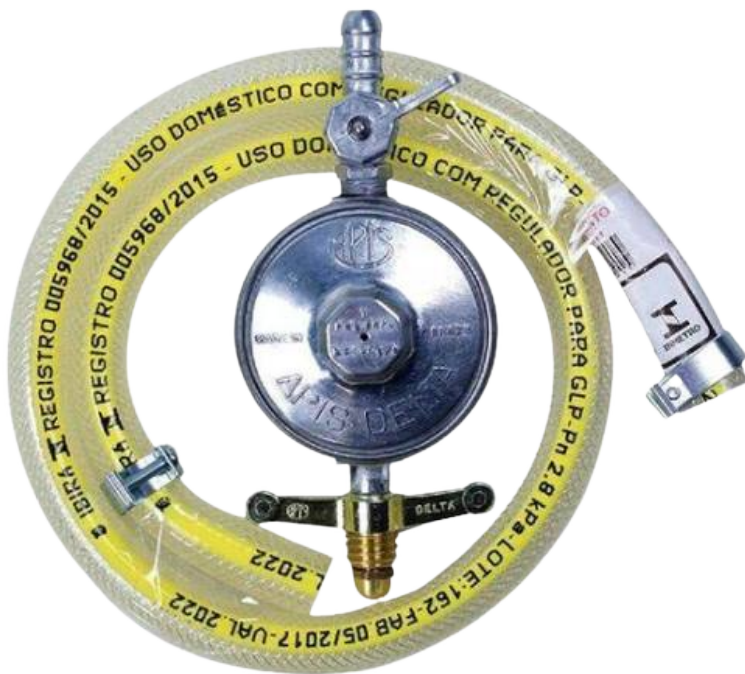

COD. 65
REGULADOR P/GÁS
C/MANG 1,20MT 3255-01